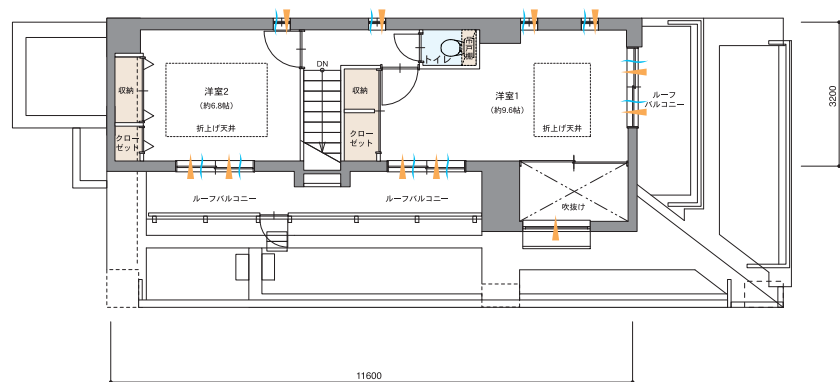

Plan

ワンフロア1世帯の戸建感覚に自由と喜びの世界がある。

エレベータを降りるともうそこは自分だけの空間。ワンフロア1住戸にしかできない贅沢なプライベートエントランスを実現。東京のマンションライフの基準さえ変えてしまう「Peace of life」を追求した、まさに次世代のニュースタイルマンションです。

M type 2LDK

◎住居専有面積

8F,9F **96.27m²** (約29.12坪)

◎バルコニー面積9F/ルーフバルコニー11.65m² (約3.52坪)
8F/ルーフバルコニー14.10m² (約4.58坪)
バルコニー 4.56m² (約1.37坪)

9F

8F

M-type

- ・上層吹き抜けと8ヶ所の開口部を採用することで光を存分取り込み、広いルーフバルコニーではガーデニングも自由自在。眺望豊かな専用寝室からの夜景は三田に住まうものに許された特権です。
- ・キッチンはデザイン性、機能性、利便性を重視したライン引き手方式の特注品。収納部分にはストックゾーン・ワークゾーン・食品庫を設置。