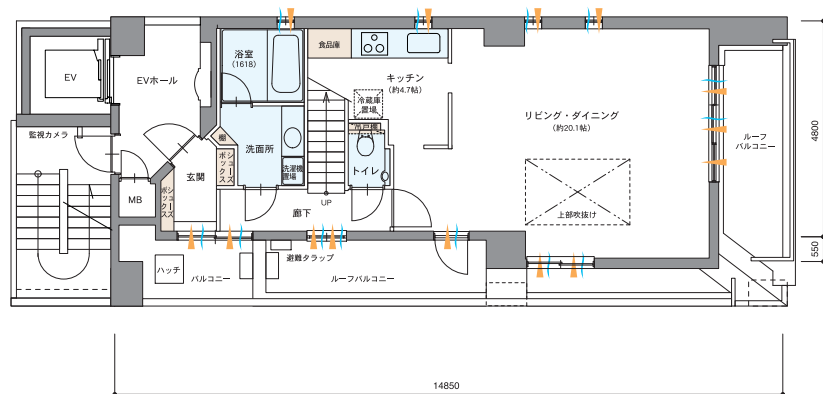

Plan

ワンフロア1世帯の戸建感覚に自由と喜びの世界がある。

エレベータを降りるともうそこは自分だけの空間。ワンフロア1住戸にしかできない贅沢なプライベートエントランスを実現。東京のマンションライフの基準さえ変えてしまう「Peace of life」を追求した、まさに次世代のニュースタイルマンションです。

M type 2LDK

◎住居専有面積

8F,9F **96.27m²** (約29.12坪)

◎バルコニー面積9F/ルーフバルコニー11.65m² (約3.52坪)
8F/ルーフバルコニー14.10m² (約4.58坪)
バルコニー 4.56m² (約1.37坪)

9F

8F

M-type

- ・上層吹き抜けと8ヶ所の開口部を採用することで光を存分取り込み、広いルーフバルコニーではガーデニングも自由自在。眺望豊かな専用寝室からの夜景は三田に住まうものに許された特権です。
- ・キッチンはデザイン性、機能性、利便性を重視したライン引き手方式の特注品。収納部分にはストックゾーン・ワークゾーン・食品庫を設置。