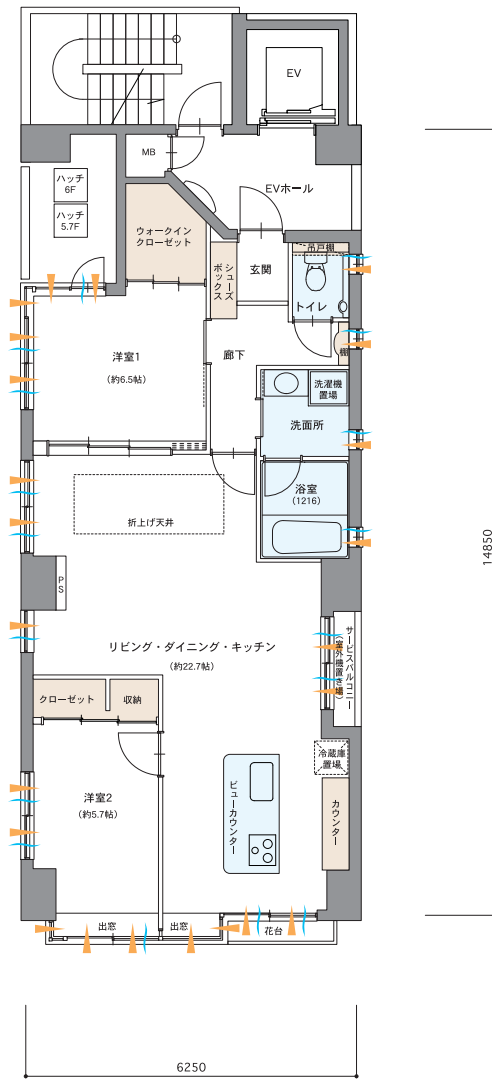

Plan

ワンフロア1世帯の戸建感覚に自由と喜びの世界がある。

エレベータを降りるともうそこは自分だけの空間。ワンフロア1住戸にしかできない贅沢なプライベートエントランスを実現。東京のマンションライフの基準さえ変えてしまう「Peace of life」を追求した、まさに次世代のニュースタイルマンションです。

C-1 type 2LDK

◎住居専有面積

79.56m² (約24.06坪)

◎バルコニー面積/5.40m² (約1.63坪)

C1-type

- ・北東側洋室は2面開口設計とし採光と眺望を重視。寛ぎと癒しのビューカウンターを構える22畳のLDKは洋室扉を開けることで約30畳の大型空間に姿を変えます。
- ・室内はプライベート重視のセパレート寝室をコンセプトに3LDKへの改造も可能です。