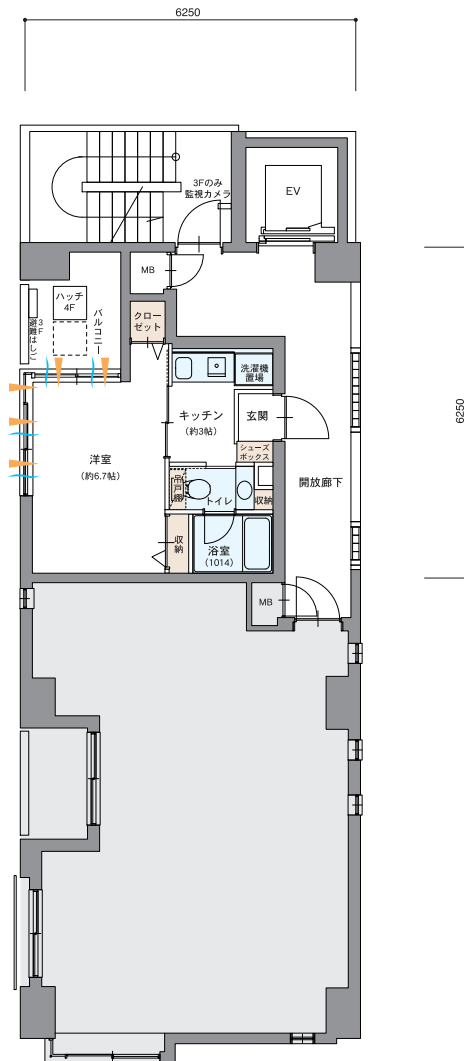

# Plan

A type

1K

◎住居専有面積

22.20m<sup>2</sup> (約6.71坪)

◎バルコニー面積/4.32m<sup>2</sup> (約1.30坪)

A-type

- ・ゆとりある独立型キッチンの引き出しにはブルーム社製(オーストリア)の高品質クッション機構を採用。
- ・独立したバス・トイレ。浴室シャワーにはマルチ型散水シャワーを採用。
- ・南東方向に採光を求めた2面開口設計の1K。